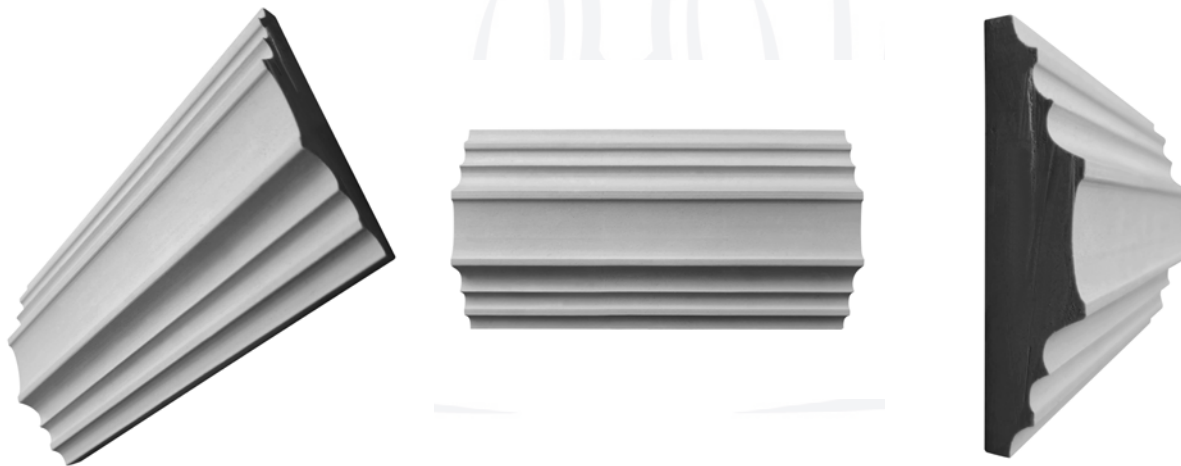

PR 55
Länge Tisch-
zug 10,6
Höhe 2,6
Tiefe